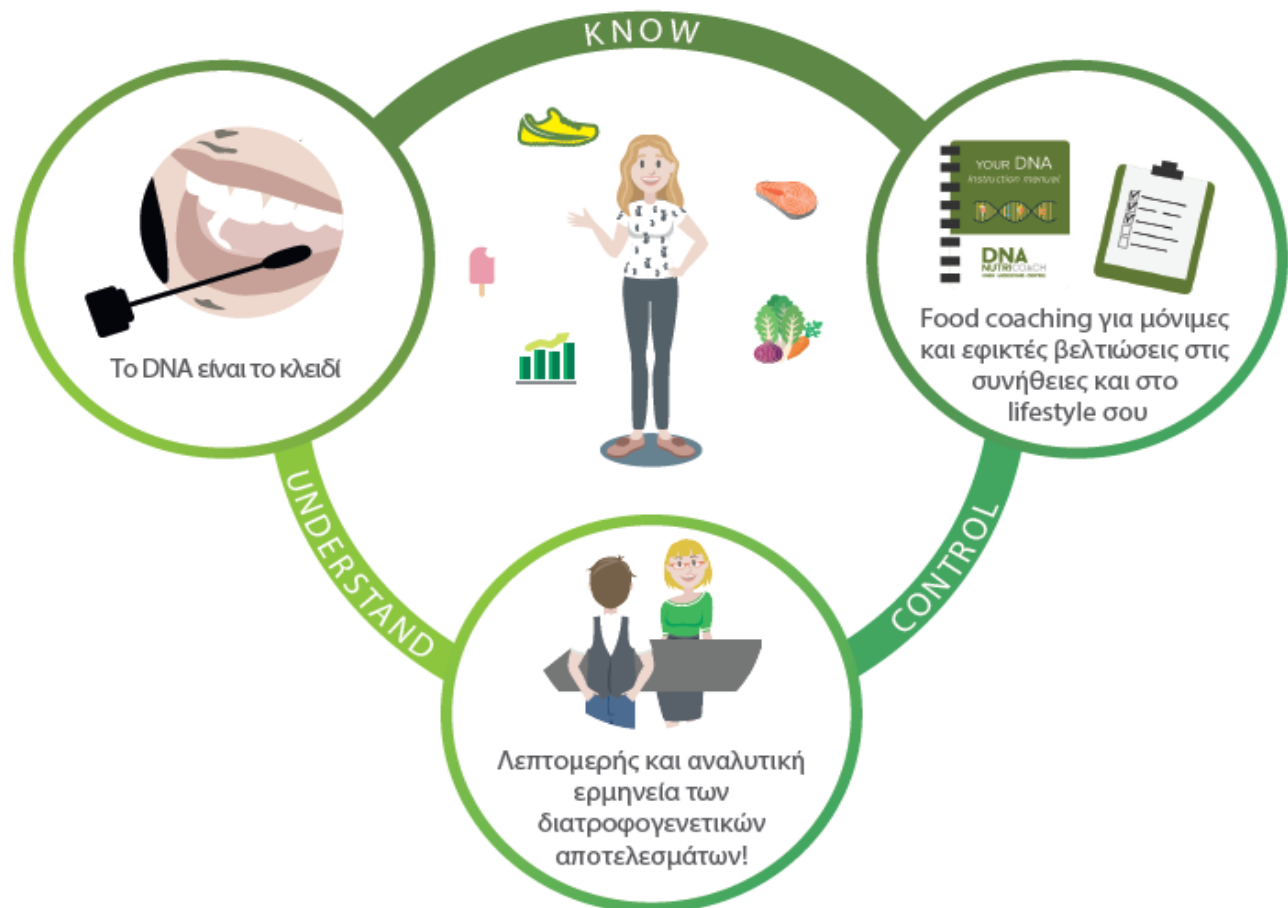

ΣΤΑΜΑΤΑ τις μαγικές και γρήγορες μεθόδους. ΣΤΑΜΑΤΑ τις γενικεύσεις.

ΞΕΚΙΝΑ τη μόνιμη υγεία και ευεξία.
ΞΕΚΙΝΑ την εξατομίκευση.

DNA
NUTRICOACH

KNOW · UNDERSTAND · CONTROL®

www.dnanutricoach.com

ΕΞΑΤΟΜΙΚΕΥΜΕΝΕΣ ΣΥΣΤΑΣΕΙΣ
ΔΙΑΤΡΟΦΗΣ ΚΑΙ ΕΥΕΞΙΑΣ
ΜΕ ΒΑΣΗ ΤΟ **DNA** ΣΟΥ.

ΜΟΝΙΜΕΣ ΚΑΙ ΠΡΑΓΜΑΤΙΚΕΣ ΛΥΣΕΙΣ
ΓΙΑ ΕΥΕΞΙΑ ΚΑΙ ΜΑΚΡΟΧΡΟΝΙΑ ΥΓΕΙΑ
ΧΩΡΙΣ ΠΕΙΡΑΜΑΤΙΣΜΟΥΣ.

ΠΡΟΓΡΑΜΜΑΤΑ ΕΦΑΡΜΟΣΜΕΝΗΣ ΔΙΑΤΡΟΦΟΓΕΝΕΤΙΚΗΣ ΚΑΙ **FOOD COACHING**

Τα **γονίδιά** σου δεν μπορούν να αλλάξουν. Εσύ, όμως, **μπορείς!**